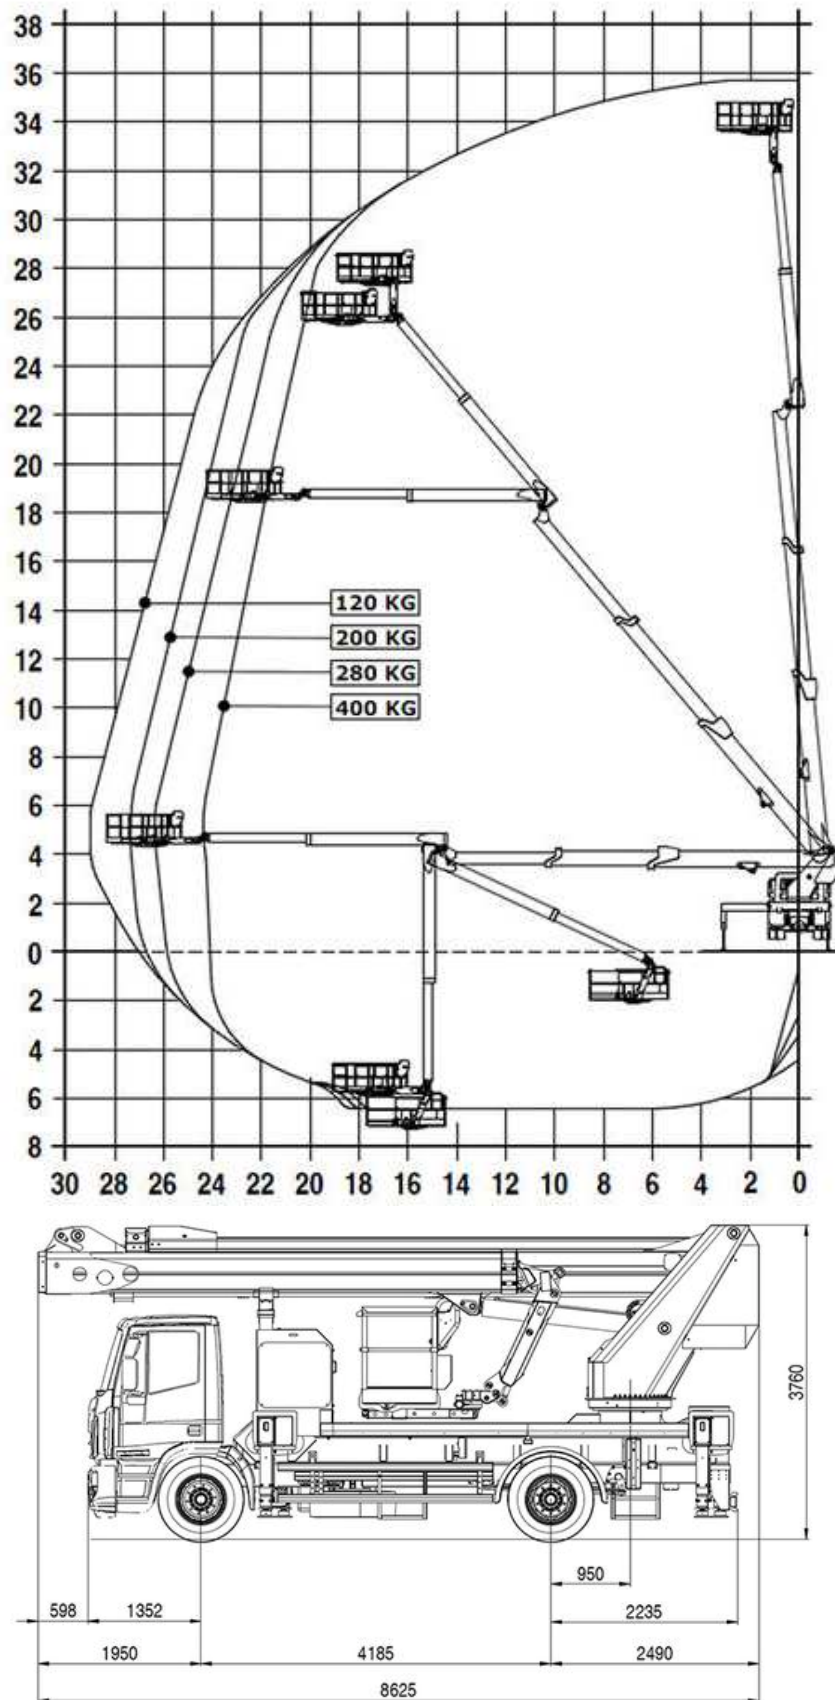

Modello

# PTJJ 36.29

GV3.it  **MinoEdge**

CENTRO PRENOTAZIONI  
**0421 290573**

36,00

34,00

29,00

3,20 x 0,90 x 1,10

400 Kg

90°+90°

Telescopico  
+ 2 Jib

Min A.2,50 P.2,50

Max A.6,20 P.6,20

18 ton